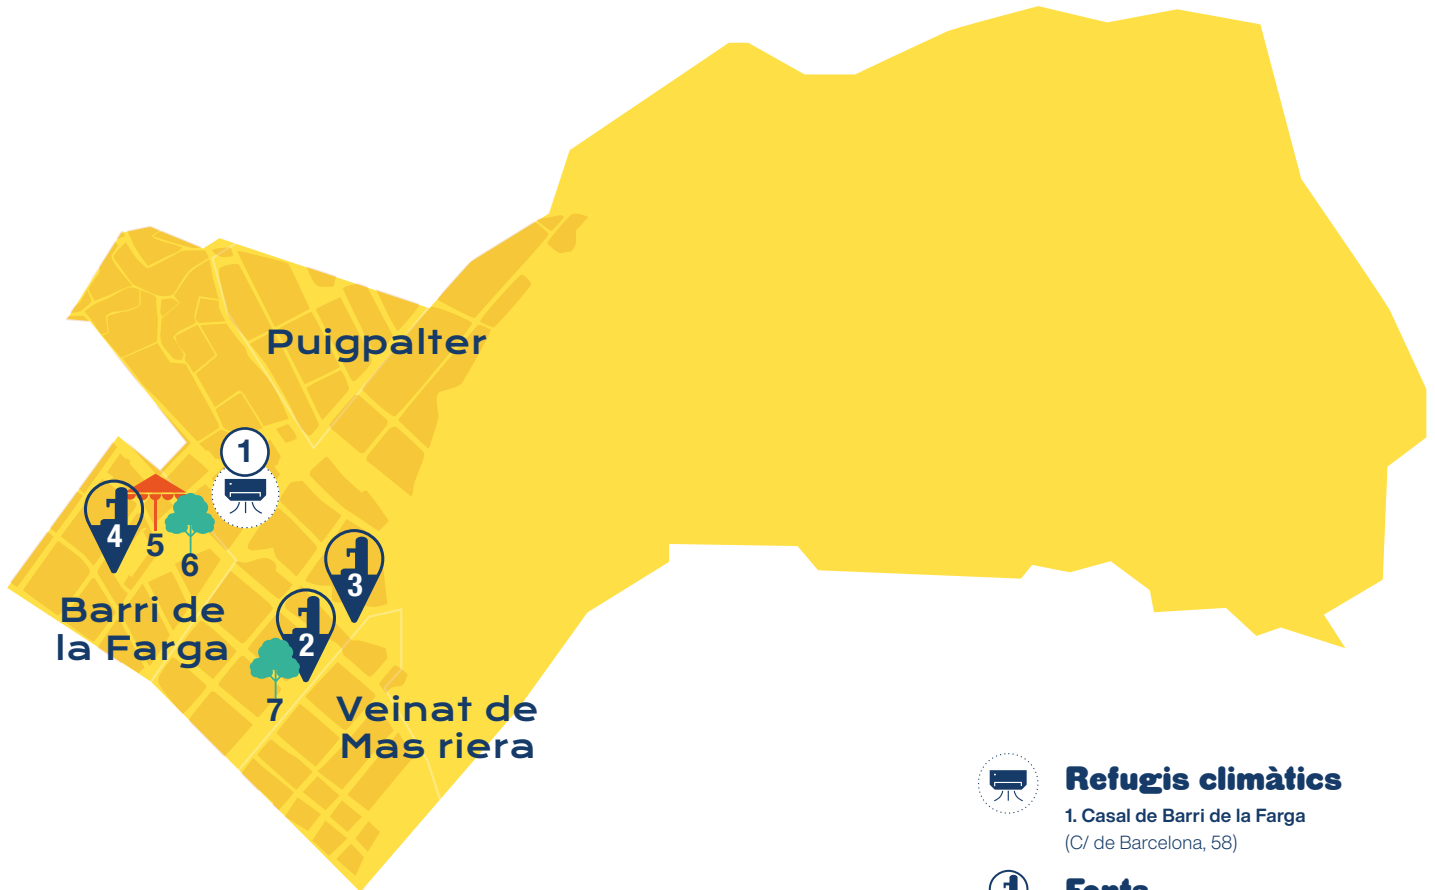

Escaneja i descarrega l'APP

ZONA 5

Puigpalter - Barri de la Farga Veinat de Mas riera

Puigpalter

Barri de la Farga

Veinat de Mas riera

Refugis climàtics

1. Casal de Barri de la Farga
(C/ de Barcelona, 58)