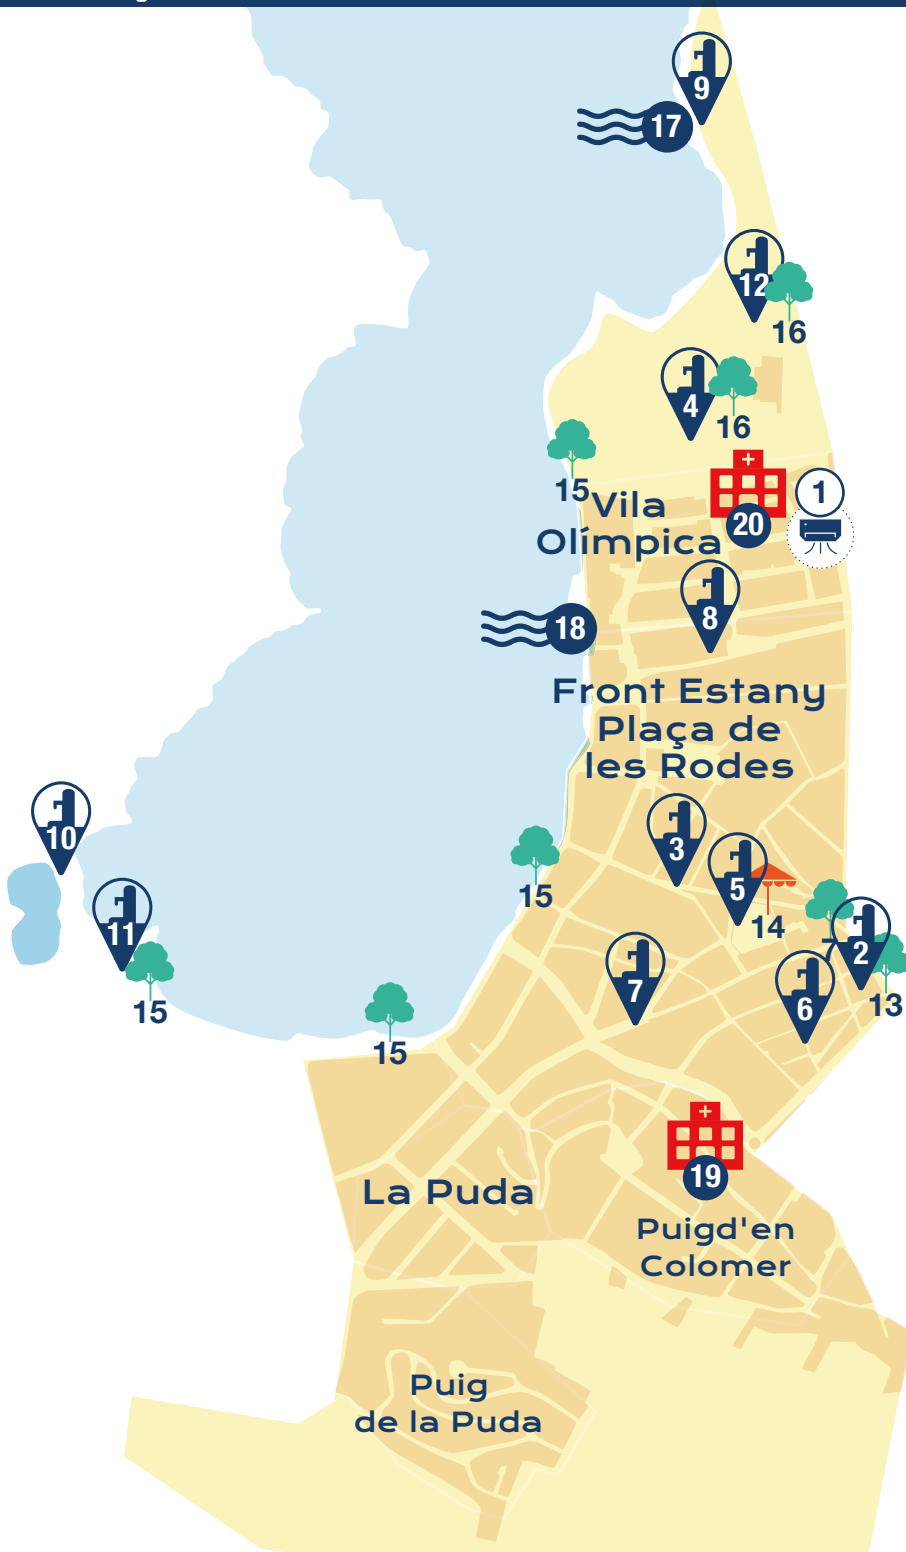

1. Museu Darder (Pl. dels Estudis, 2)
2. Casal Cívic i Comunitari de Banyoles (C/ de Josep Maria Bohigas i Masoliver, 9)

Fonts

3. Plaça d'en Ges
4. Plaça dels Estudis
5. C/Girona-C/ Migdia
6. Plaça Mas Peraseca
7. Carrer Muralla
8. Plaça Monestir
9. Plaça de la Font
10. Plaça del Teatre
11. Font de les Ànimes

ZONA 3 Sant Pere - Guèmol

Refugis climàtics

1. Casal de Barri de Sant Pere
(C/ Maria Montessori, s/n)

Fonts

2. Parc Manel Saderra
3. Carrer Jaume Farriol i Montserrat/Carrer Erudino Sanz i Sánchez
4. Plaça 1 d'octubre
5. Plaça Xesco Boix

Ombra natural

Zones d'ombra

6. Casal de Barri
7. Plaça Xesco Boix
8. Plaça Sant Pere
9. Parc de Manel Saderra
10. Plaça 1 d'Octubre

Organitza

Ajuntament de Banyoles

Financia

Quina calor!

Protegeix-te i prepara't amb el pla de calor de Banyoles

Escaneja i descarrega l'APP

ZONA 4

Vila Olímpica - Front Estany Plaça de les Rodes - La Puda

Refugis climàtics

1. Biblioteca (C/ de La Llibertat, 155)

Fonts

2. Plaça de les Monges
3. Placeta del Carme
4. Parc de la Draga
5. Plaça de les Rodes
6. Carrer del Pou
7. Carrer Jacint Mossèn Verdaguer/Passatge del Rec de Guèmol
8. Escola de la Draga
9. Font Caseta de Fusta
10. Font del Vilar
11. Font del Ferro
12. Zona Pícnic de la Draga